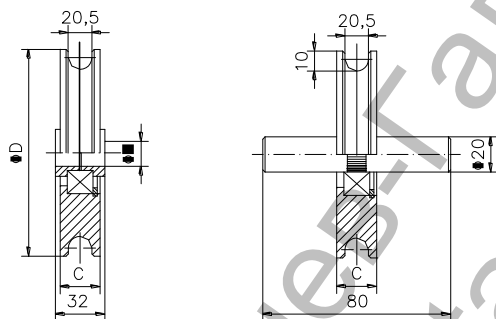

Ролка Estebro® за плъзгащи се врати с втулка ф 150x20 мм, пластмасова с неръждаема втулка, U-20

Cod.	Medidas Dimensions	ØD	ØA			Peso Máx. Kg
369	80x20	78	16	16	3,55	655
370	90x20	88	16	8	2,10	655
371	100x20	98	16	8	2,45	655
372	120x20	118	16	6	2,35	655
373	150x20	147	16	4	2,25	655
3811	180x20	177	16	4	3,25	655
374	200x20	197	16	4	3,90	655
Familia 63 Acero Inoxidable - Inox - Stainless Steel						AISI 303
730	80x20	78	16	6	1,36	655
731	90x20	88	16	4	1,05	655
732	100x20	98	16	4	1,23	655
733	120x20	118	16	2	0,78	655
734	150x20	147	16	2	1,13	655
735	200x20	197	16	2	1,95	655

Family: Sliding door fittings

Material: Nylon PA6

Maximum weight supported by the bearing*: 655 kg

Description: Nylon wheel with 6204 2RS bearing. It is installed in sliding doors to let their displacement over the guide. It can be supplied with reducing sleeves to 16 mm.

***In perfect conditions of installation, usage and maintenance.**

Продукт: [Ролка Estebro® за плъзгаци се врати с втулка ф 150x20 мм, пластмасова с неръждаема втулка, U-20](#)

Категория: [Плъзгаци се врати](#)